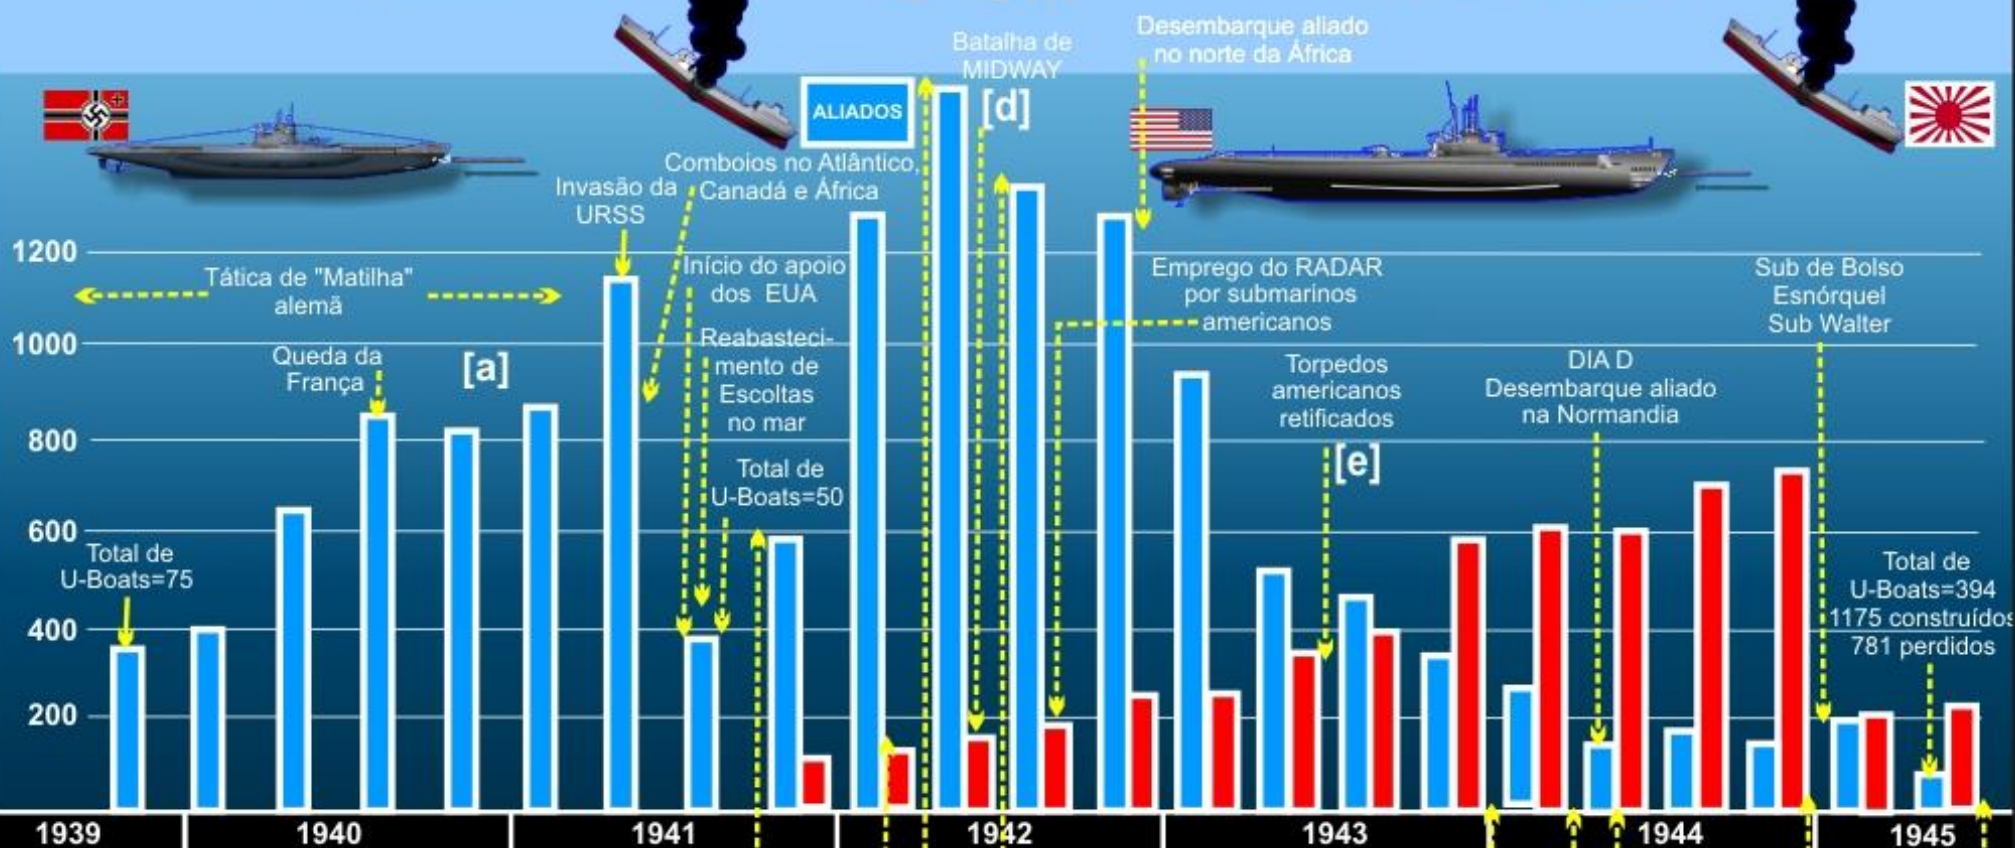

Tonelagem x 1000 do Tráfego Marítimo aliado afundada no Atlântico

Tonelagem x 1000 do Tráfego Marítimo japonês afundada no Pacífico

2ª GM

Entrada efetiva dos EUA no conflito

Mau tempo no Mar do Norte

Emprego de Aviação, Navio-Aeródromo, Radar e redes anti-torpedo

Comboios japoneses limitados

Ataque ao TM nas costas dos EUA (subs alemães reabastecedores)

Comboios nas costas dos EUA

Total de submarinos americanos= 100

[f]

Batalha do Golfo de Leyte

Batalha do Mar das Filipinas

Tática de "Matilha" americana

Estabelecimento de CNTM pelo Japão

Submarinos americanos operando no Mar do Japão

Total=248

300 construídos

52 perdidos

[a]

[d]